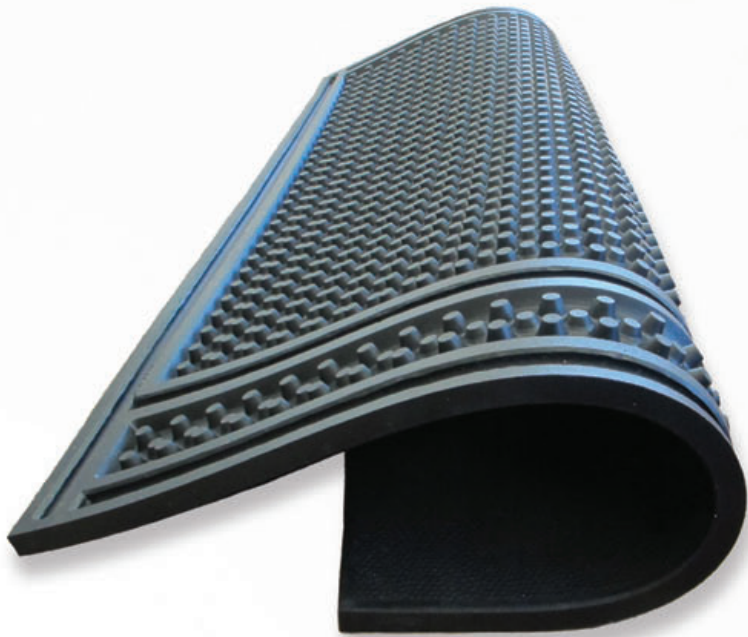

animattress III