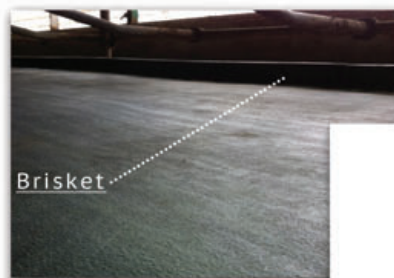

Brisket

Animat desarrolló un nuevo tablón de pecho de poliestireno extruido. Su diseño permite un mejor y más cómodo posicionamiento para las vacas en el establo. La instalación del tablón de pecho es rápida y sencilla.

El tablón de pecho también puede instalarse en la mayoría de los colchones de los establos abiertos. El tablón de pecho viene con un tapón para cerrar el extremo abierto y una junta para empalmar las secciones.