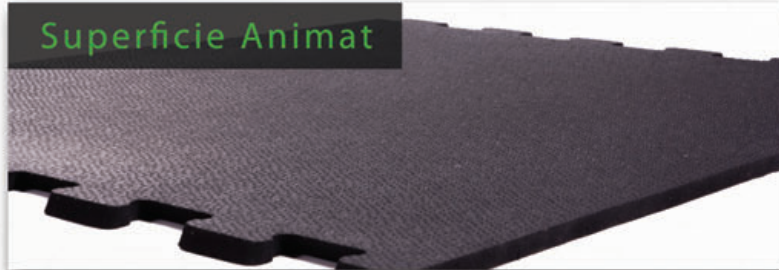

Inter Lock

El producto estrella de Animat

El sistema de piso de goma Interlock™ es la opción indiscutible para reemplazar el suelo de concreto abrasivo.

Se adapta a todo tipo de instalaciones y simula el ambiente de un pasto natural por lo que reduce el riesgo de accidentes y lesiones en los establos. Garantiza la comodidad de movimiento para el ganado y mantiene un ambiente fácil de limpiar.

Aprobado DLG

Diferentes aplicaciones

- Cargador/arrobadera con cinta de goma
- Pasillos de circulación
- Pasillos de alimentación
- Establos a estabulación fija
- Puestos convencionales
- Establos con robots
- Arrobaderas para pasillos
- Sistemas de golpe de agua
- Salas rotativas
- Suelos emparrillados
- Pasillos centrales

Interlock™ es el producto que mejor reproduce las condiciones naturales del pasto. Dado que las vacas cambian de lugar con frecuencia, este producto ayuda a que se sientan cómodas y les permite comportarse con normalidad.