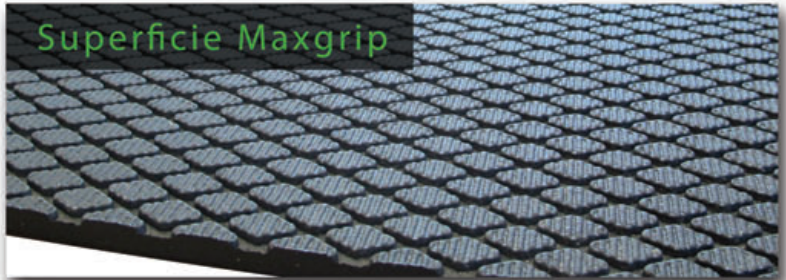

El piso de goma Interlock™ ofrece la comodidad y la seguridad que las vacas necesitan para desarrollar todo su potencial genético, lo que mejora significativamente la productividad del ganado.

El uso de pisos de goma de goma contribuye a la movilidad del ganado.

La producción lechera puede mejorarse en gran medida al disminuir el estrés en el corral de espera.

Pasillos de alimentación

Suelo emparrillado

El nuevo Maxgrip es un piso de goma de goma de alta calidad, diseñado específicamente para aumentar la tracción en ambientes difíciles. La superficie con forma de diamante está probada y de seguro mejorará la comodidad de las vacas.

Superficie Maxgrip

En la espera del patente

El modelo Interlock™ 3D es nuestro desarrollo más reciente en pisos de goma. Está construido para aplicaciones específicas que requieren acoplamientos extrafuertes. Un ejemplo pueden ser los sitios donde se usan arrobaderas para pasillos con bomba de vacío para el estiércol.

Los ángulos con doble biselado en las lengüetas de acoplamiento ofrecen más resistencia vertical y horizontal si los pisos de goma están expuestos a una tensión adicional.

Los sistemas Animattress I™ ofrecen un lecho para la mayoría de las operaciones lecheras. El diseño de este lecho para vacas y novillas tiene como objetivo principal la comodidad absoluta de los animales.